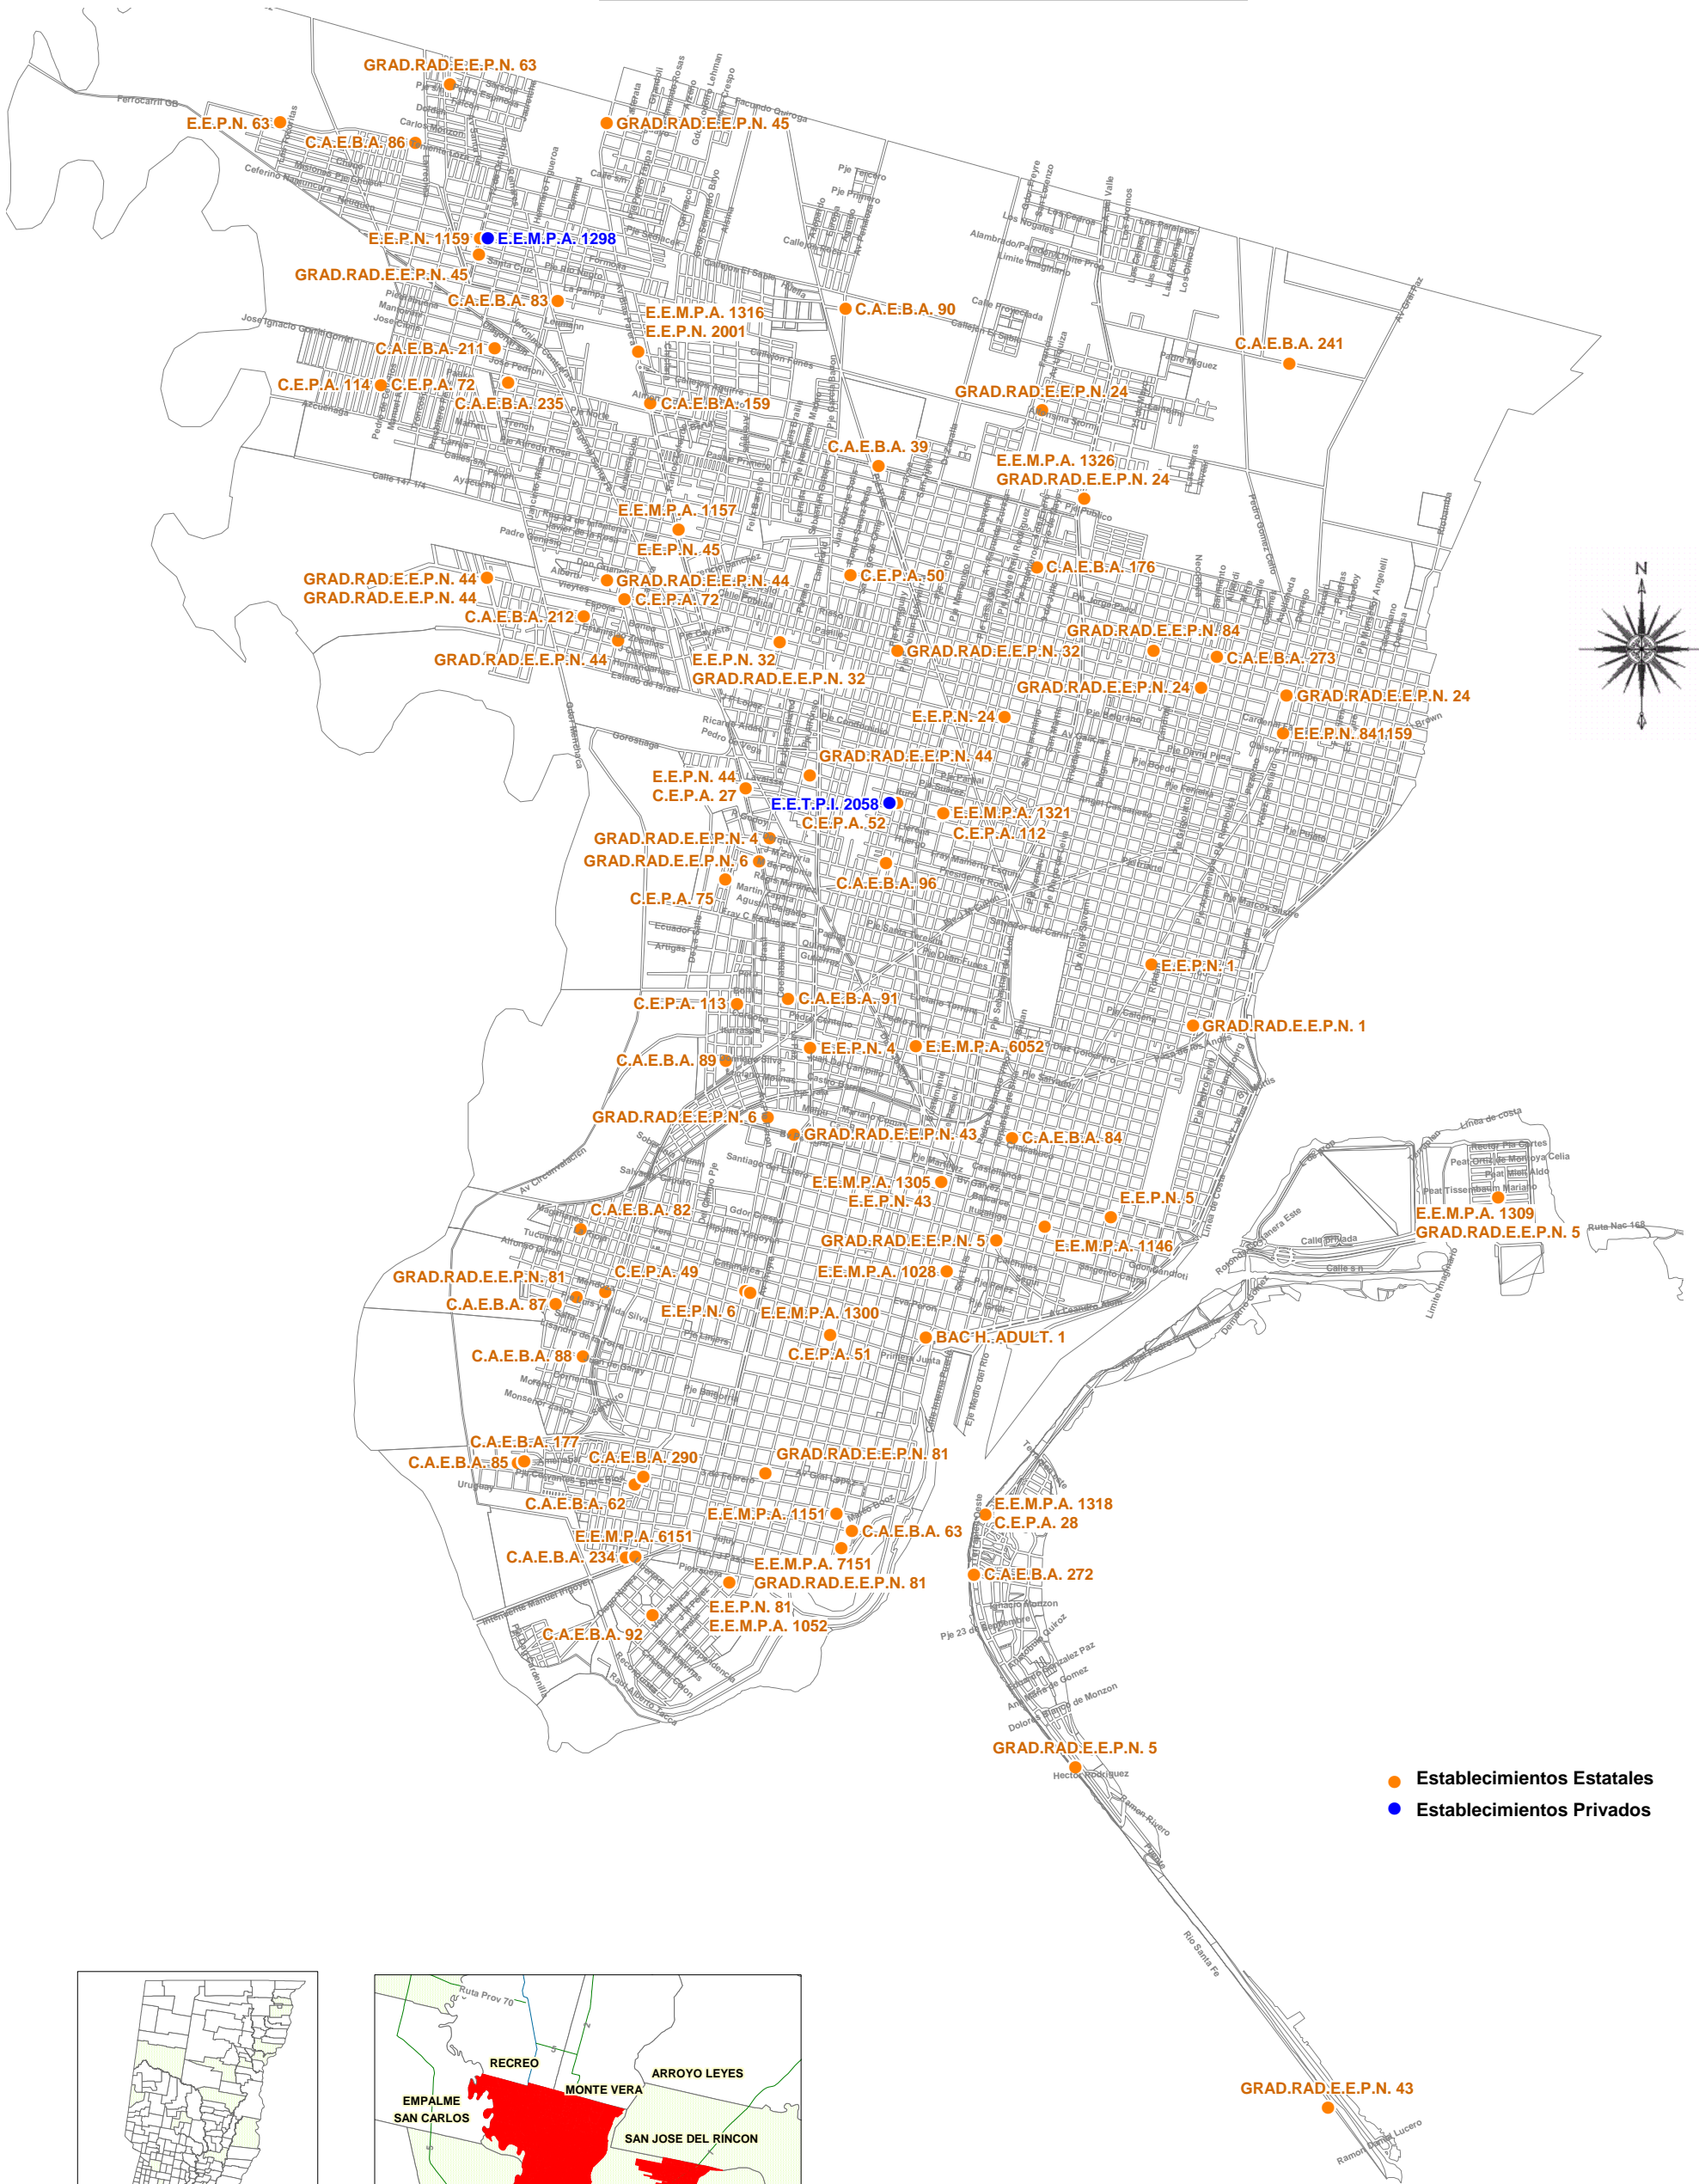

CIUDAD DE SANTA FE

Educación para Adultos

- Establecimientos Estatales
- Establecimientos Privados

Gobierno de Santa Fe
Ministerio de Educación

Direc. Gral de Información y Evaluación Educativa
Departamento Mapa Escolar
- Noviembre de 2014 -